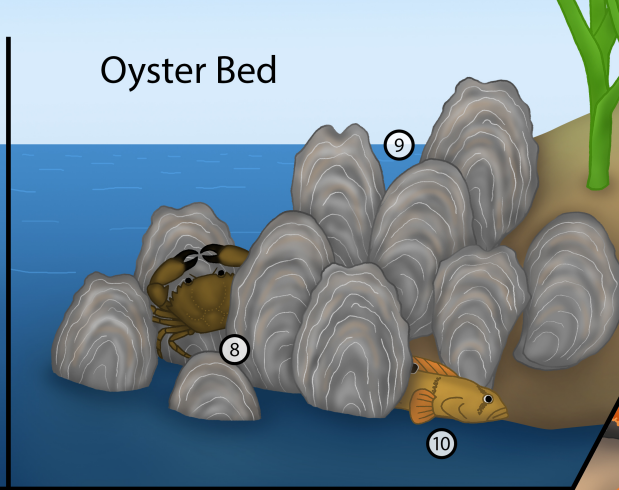

The Shellfish Beds

- 1 Blue mussel
- 2 Acorn barnacle
- 3 European oyster
- 4 Common periwinkle

- 5 Forbes sea star
- 6 Slipper snail
- 7 Dog whelk
- 8 Mud crab

- 9 Eastern oyster
- 10 Rock gunnel
- 11 Northern sea star
- 12 Iceland scallop

- 13 Sea scallop
- 14 Jonah crab
- 15 Moon snail
- 16 Clam worm

- 17 Quahog
- 18 Razor clam
- 19 Surf clam
- 20 Softshell clam

The Shellfish Beds

SHELLFISH BEDS POSTER KEY

Northeastern University
Marine Science Center

#	Common Name	Scientific Name
1	Blue mussel	<i>Mytilus edulis</i>
2	Acorn barnacle	<i>Semibalanus balanoides</i>
3	European oyster	<i>Ostrea edulis</i>
4	Common periwinkle	<i>Littorina littorea</i>
5	Forbes sea star	<i>Asterias forbesi</i>
6	Slipper snail	<i>Crepidula fornicata</i>
7	Atlantic dog whelk	<i>Nucella lapillus</i>
8	Mud crab	<i>Panopeus herbstii</i>
9	Eastern oyster	<i>Crassostrea virginica</i>
10	Rock gunnel	<i>Pholis gunnelus</i>
11	Northern sea star	<i>Asterias vulgaris</i>
12	Iceland scallop	<i>Chlamys islandica</i>
13	Sea scallop	<i>Placopecten magellanicus</i>
14	Jonah crab	<i>Cancer borealis</i>
15	Moon snail	<i>Euspira heros</i>
16	Clam worm	<i>Alitta succinea</i>
17	Quahog	<i>Mercenaria mercenaria</i>
18	Razor clam	<i>Ensis directus</i>
19	Surf clam	<i>Spisula solidissima</i>
20	Soft shell clam	<i>Mya arenaria</i>